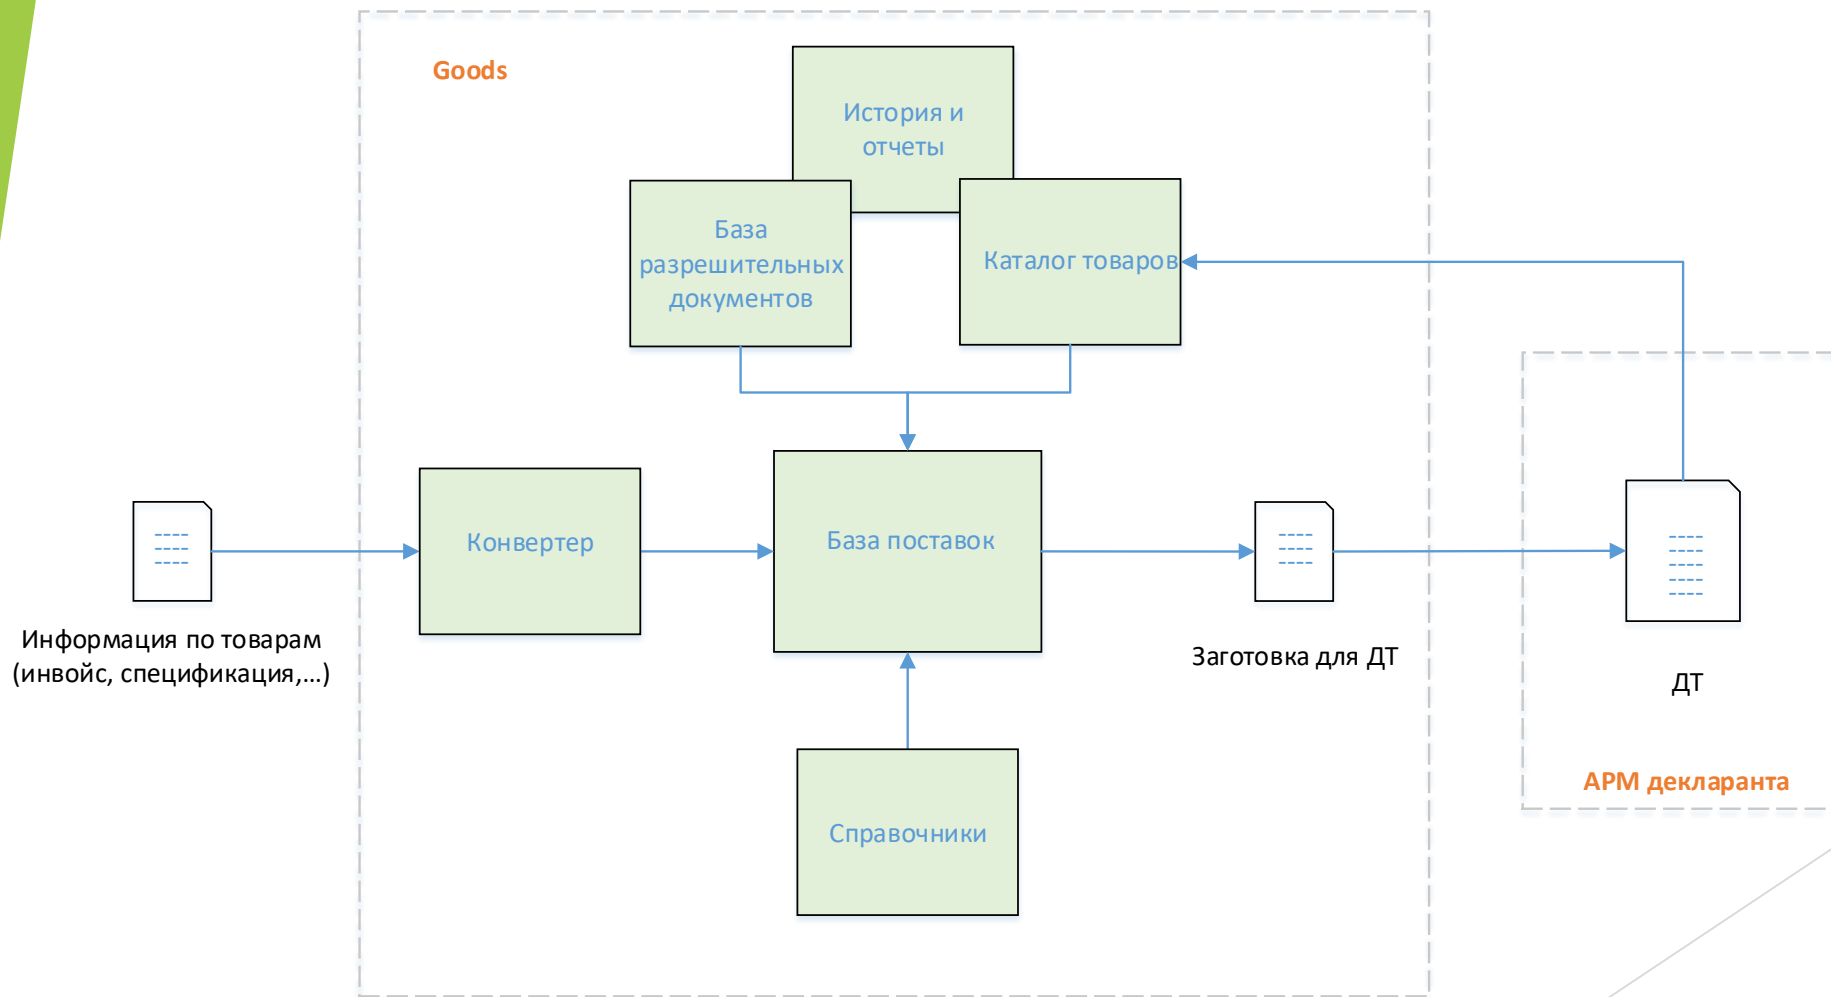

А также сохранение данных из оформленных ДТ для работы с последующими поставками.

Из чего состоит?

Основные функциональные блоки Goods:

- настраиваемый конвертер данных из MS Excel
- каталог (номенклатура) товаров
- база разрешительных документов
- база поставок
- блок отчетов
- архив данных: «поставка» - «ДТ» -«разрешительные документы»
- ТНВЭД и справка по товару
- нормативная база регламентирующих документов.

Как работает?

Обзор инструментов

- Гибкая настройка гридов (отображаемых полей)
- Групповые операции с товарами
- Привязка файлов к товарам
- Автоматическая сверка данных каталог-поставка
- Сравнение описаний товаров
- Учет требований к описанию товара в ДТ
- История оформления товара
- Работа с безартикульными товарами